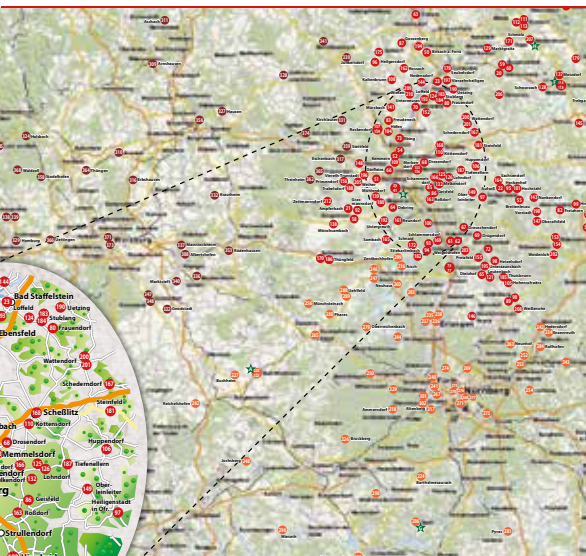

Seite	Ort	Brauerei
357	Ostheim	RHÖNPIRATEN
358	Ostheim	Strecks Brauhaus
360	Roth	Rother-Bräu
361	Rüdenhausen	Brauerei Wolf
363	Schöllkrippen	Das Brauhaus Barbarossa
364	Schweinfurt	Roth Bier GmbH
366	Stadelhofen	Pfarrbräu
367	Stettfeld	Adler-Bräu
368	Theinheim	Brauerei-Gasthof Zum grünen Baum
370	Thüngen	Burgbrauerei Herzog von Franken
371	Trossenfurt	Brauerei Roppelt
372	Uettingen	Zapfbräu
374	Waldzell	Hausbrauerei Höpfl
375	Wiesen	Bürgerliches Brauhaus Wiesen
376	Würzburg	Goldene Gans Brauerei & Wirtshaus
377	Würzburg	Maischerei Mayr und Müller
378	Würzburg	Würzburger Hofbräu GmbH
379	Zeil	Brauerei Göller Zur Alten Freyung

*... mehr Brau- & Bierkulturstätten siehe
redaktionelle Themen oder Seiten 390/391*

*Allgemeines & Redaktionelles
Museen & Kulturtipps
siehe Folgeseite ...*